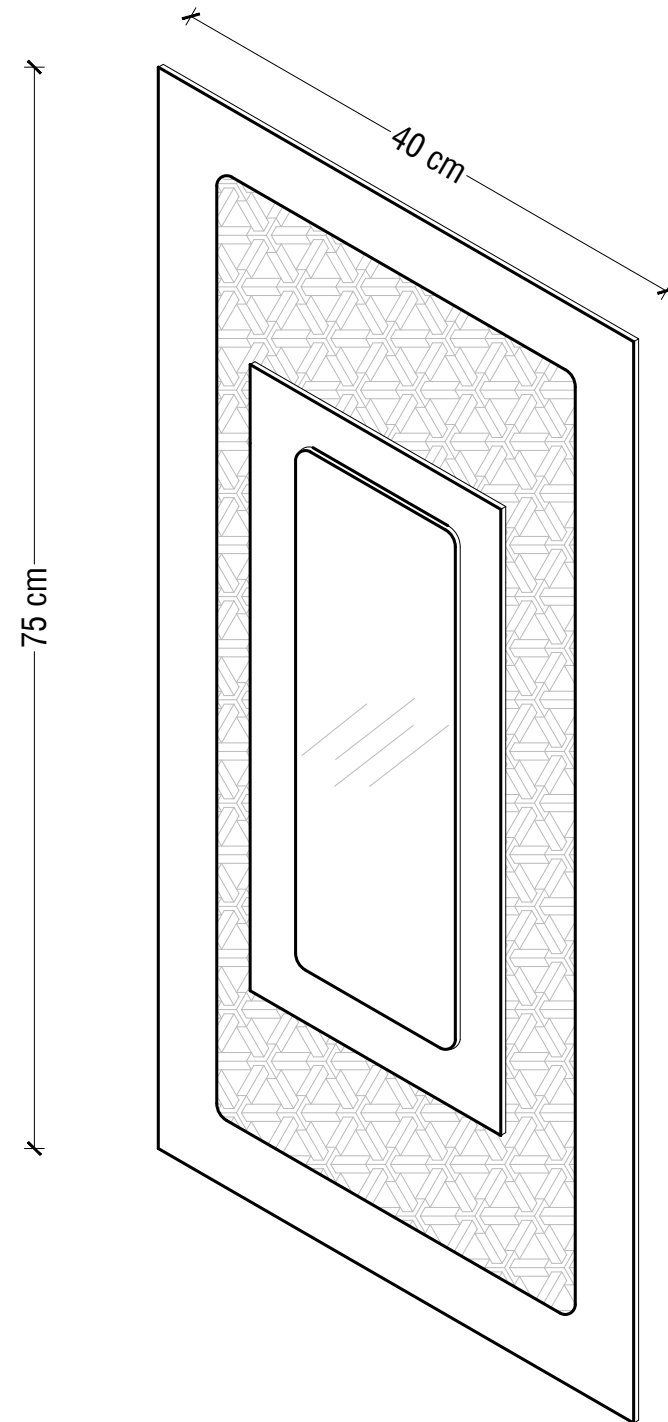

GABRIEL MIRROR

SUMMARY:

Width : 40 cm
Height : 75 cm
Depth : 7 cm